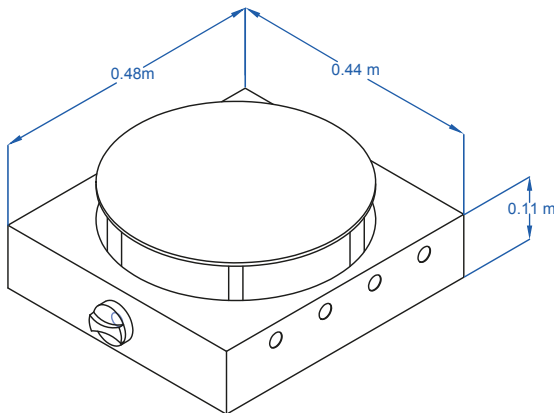

## CARACTERÍSTICAS

- Crepera a Gas
- Fabricada en lamina de Acero Inoxidable
- Plancha de Cold Rolled de 1/4" de 40cm de diametro
- Quemadores en Hierro fundido
- Fácil Mantenimiento
- Producción de 60 Piezas por hora.

## DIMENSIONES

MODELO	FRENTE	FONDO	ALTO
CG40TEFLON	0.44 m	0.48 m	0.11 m

*Las fotografías o dibujos son ilustrativos. Sujetos a cambio sin previo aviso.*